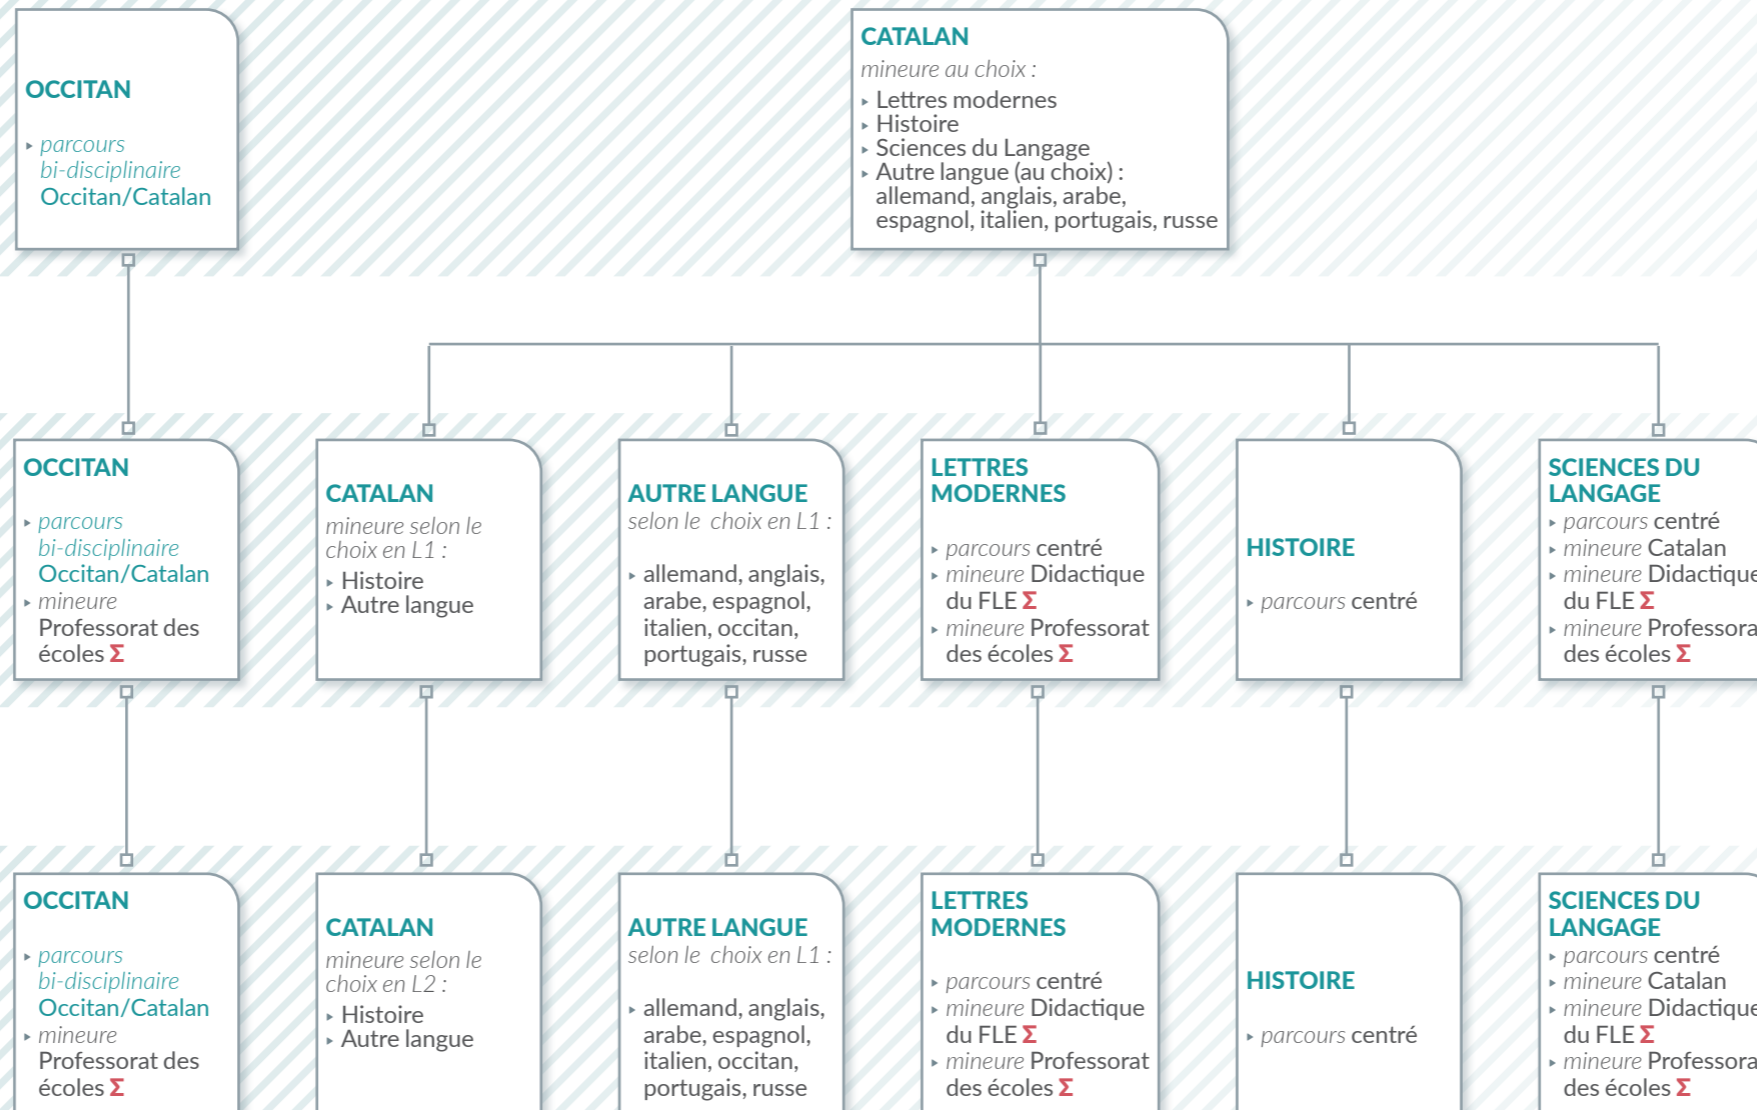

## LLCER — CATALAN

Suite à votre admission sur Parcoursup dans l'un des parcours de cette mention, différents cursus sont possibles après la première année :

LICENCE 1

<

LICENCE 2

<

LICENCE 3

À partir de la deuxième année, il est possible à chaque début de semestre de s'orienter s'il existe vers le parcours centré sur la discipline majeure.

Des réorientations vers les autres parcours peuvent être possibles, sous réserve du dépôt d'une demande d'admission et de la décision du jury de Validation des Études Supérieures (VES).

Σ = filière à accès sélectif